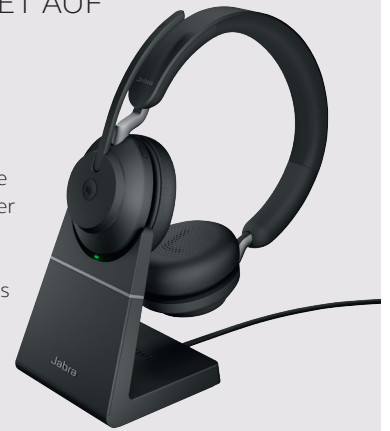

SO LADEN SIE DAS HEADSET AUF

Laden Sie das Headset entweder über die optional erhältliche Ladestation oder über ein USB-Ladekabel auf.

Vollständig geladen in **90** Minuten Bis zu 37 Stunden Akkulaufzeit

Schnellladung in **15** Minuten Bis zu 8 Stunden Akkulaufzeit